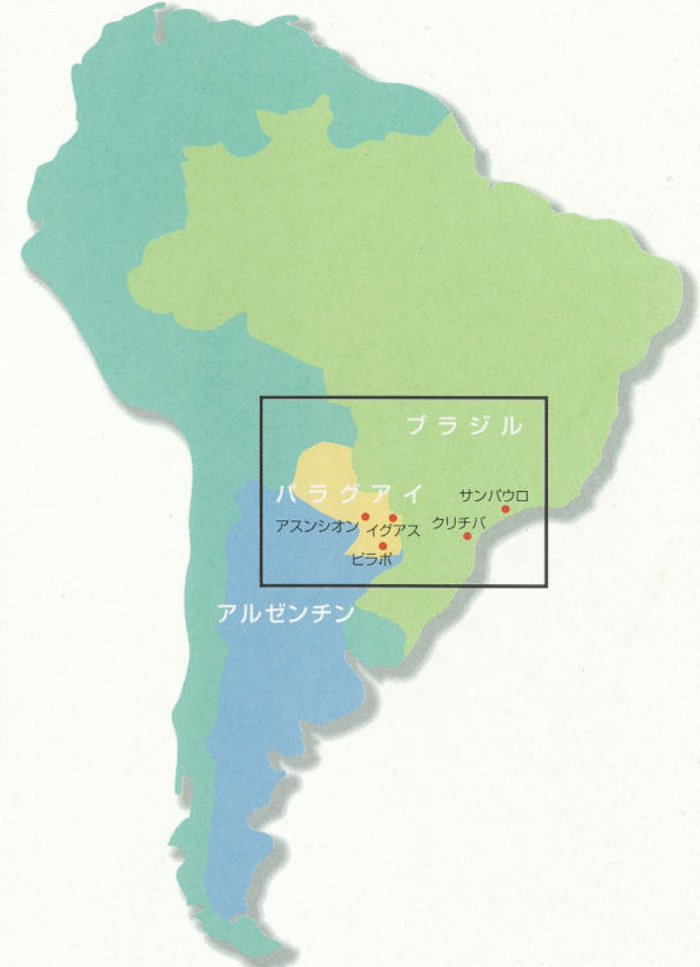

国境を越えて 結ぶ同郷の絆

さる7月26日から8月10日にかけて、増田知事、山内県議会議長などの一行が、北米と南米を訪問しました。パラグアイでは「ピラボ岩手県人会創立40周年記念式典」に出席するとともに、各地で県人関係者と懇談。国境を越え、ふるさと岩手との絆は、さらに深まりました。

多様な国際交流で開かれた岩手づくりを進める

本県では、岩手県総合計画の夢県土創造プロジェクトのひとつとして、「開かれた岩手づくりプロジェクト」に取組む。世界の広がるネットワークづくりを進めています。これは、県内の大学で学んだ留学生や海外の県人会などの交流を通して人的ネットワークを築き、多様な国際交流を進めていくというものです。

なかでも、南米には多くの県人移住者が暮らしています。現在、ブラジル、パラグアイ、アルゼンチンの県人会員は約五百家族を数え、これらの二世、三世の方々を対象とした県費留学生や技術研修員の受け入れ事業などが行われています。

四十周年を迎えたピラボ岩手県人会

今回の訪問の目的の一つは、パラグアイの「ピラボ岩手県人会創立四十周年記念式典」に出席することでした。式典は、八月一日、ピラボ市内のピラボ富美村地区公民館で開催され、移住者など約百人が集いました。本県からは、増田知事夫妻、山内県議会議長夫妻などの公式訪問団、郷土芸能使節団、故郷の香りを懐かしむ笑顔にあふれ、温かい雰囲気になりました。

南米移住の歴史

わが国の海外移住の歴史は古く、昭和初期から、主として北米、南米ブラジルへの農業移住が行われてきました。第二次世界大戦後の南米への移住は、戦争による国力の疲弊、引き揚げなどによる人口増大と膨大な失業者、食糧不足などの問題を抱える中で、海外移住振興策として行われました。本県の本格的な移住は、昭和29年以降昭和30年代で、南米を中心に単身移住者も含めて849人が移住しており、その約7割がパラグアイへの移住者です。